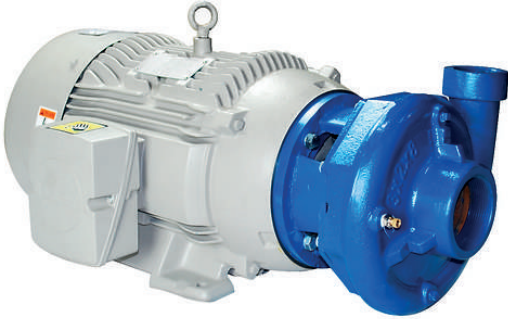

- 1 Construcción en hierro vaciado de alta resistencia
- 2 Succión y descarga de hasta 1 ½"
- 3 Impulsor cerrado
- 4 Sello mecánico estándar

BOMBAS  **MI e IPM**

BOMBAS CENTRIFUGAS DE ALTA PRESIÓN CON MOTOR ELÉCTRICO

BOMBAS CENTRIFUGAS DE ALTA PRESIÓN CON MOTOR ELÉCTRICO

BOMBA CENTRIFUGA 1.5HP SUCC: 2" DESC: 2" 127/220V

BC1.5-1-2-56

MODELO	SUCCIÓN "	DESCARGA "	POTENCIA	FASES	VOLTS
BC1.5-1-2-56	2"	2"	1.5 HP	1	127/220 V

BOMBAS CENTRIFUGAS DE ALTA PRESIÓN CON MOTOR ELÉCTRICO

BOMBA CENTRIFUGA 3HP SUCC 2" DESC 2" 220/440V

BC3-3-2-18

MODELO	SUCCIÓN "	DESCARGA "	POTENCIA	FASES	VOLTS
BC3-3-2-18	2"	2"	3HP	3	220/440 V

Los precios incluyen IVA y son válidos hasta el 31 de Enero o hasta agotar existencias, precios sujetos a cambios sin previo aviso.

BOMBAS CENTRIFUGAS DE ALTA PRESIÓN CON MOTOR ELÉCTRICO

BOMBA CENTRIFUGA 5HP SUCC 1.5" DESC 1" 220/440V

BC5-3-1-18H

MODELO	SUCCIÓN "	DESCARGA "	POTENCIA	FASES	VOLTS
BC5-3-1-18H	1.5"	1"	5HP	3	220/440 V

Metros