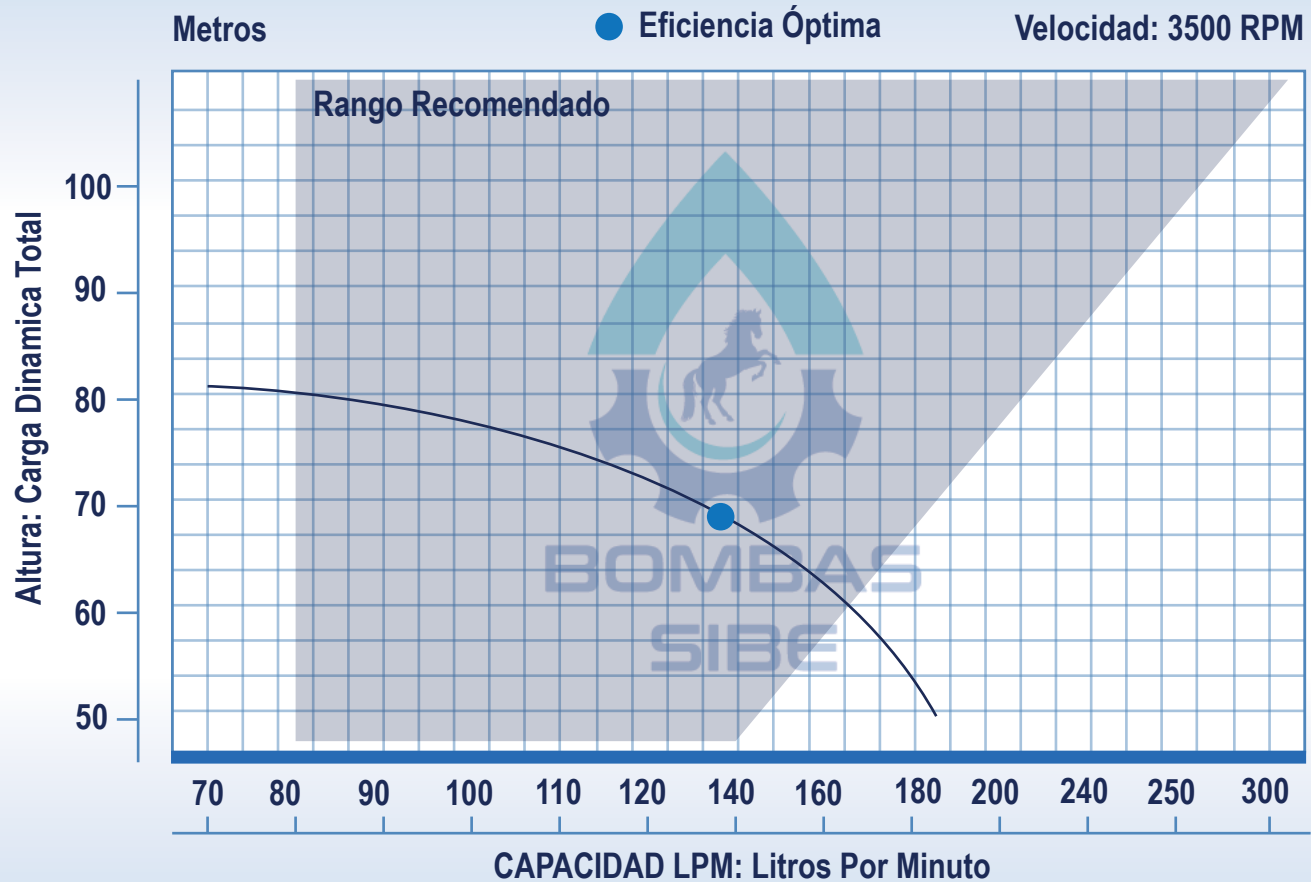

Los precios incluyen IVA y son válidos hasta el 31 de Enero o hasta agotar existencias, precios sujetos a cambios sin previo aviso.