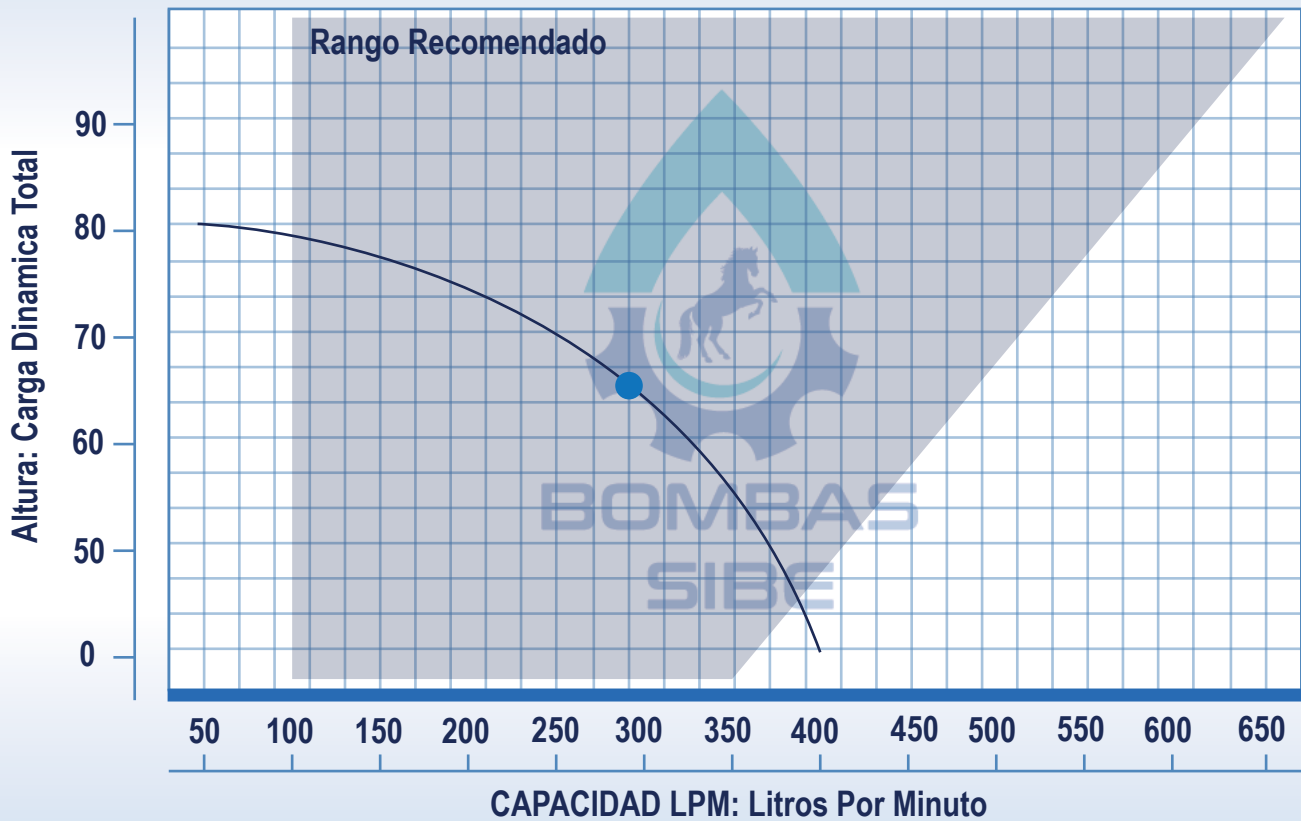

MODELO	SUCCIÓN "	DESCARGA "	POTENCIA	FASES	VOLTS
BC5-3-2-18	2"	2"	5HP	3	220/440 V

Metros

● Eficiencia Óptima

Velocidad: 3500 RPM