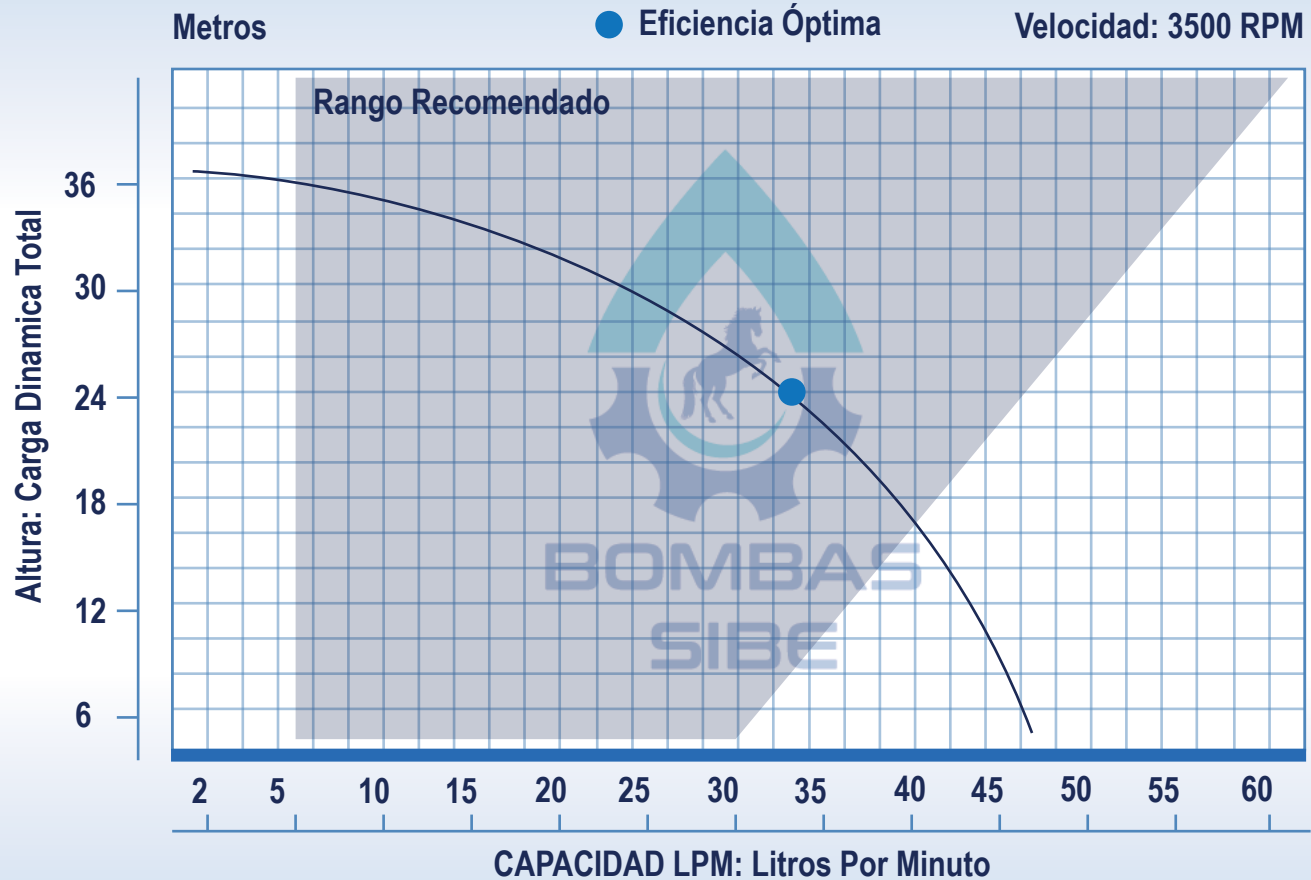

Los precios incluyen IVA y son válidos hasta el 31 de Enero o hasta agotar existencias, precios sujetos a cambios sin previo aviso.