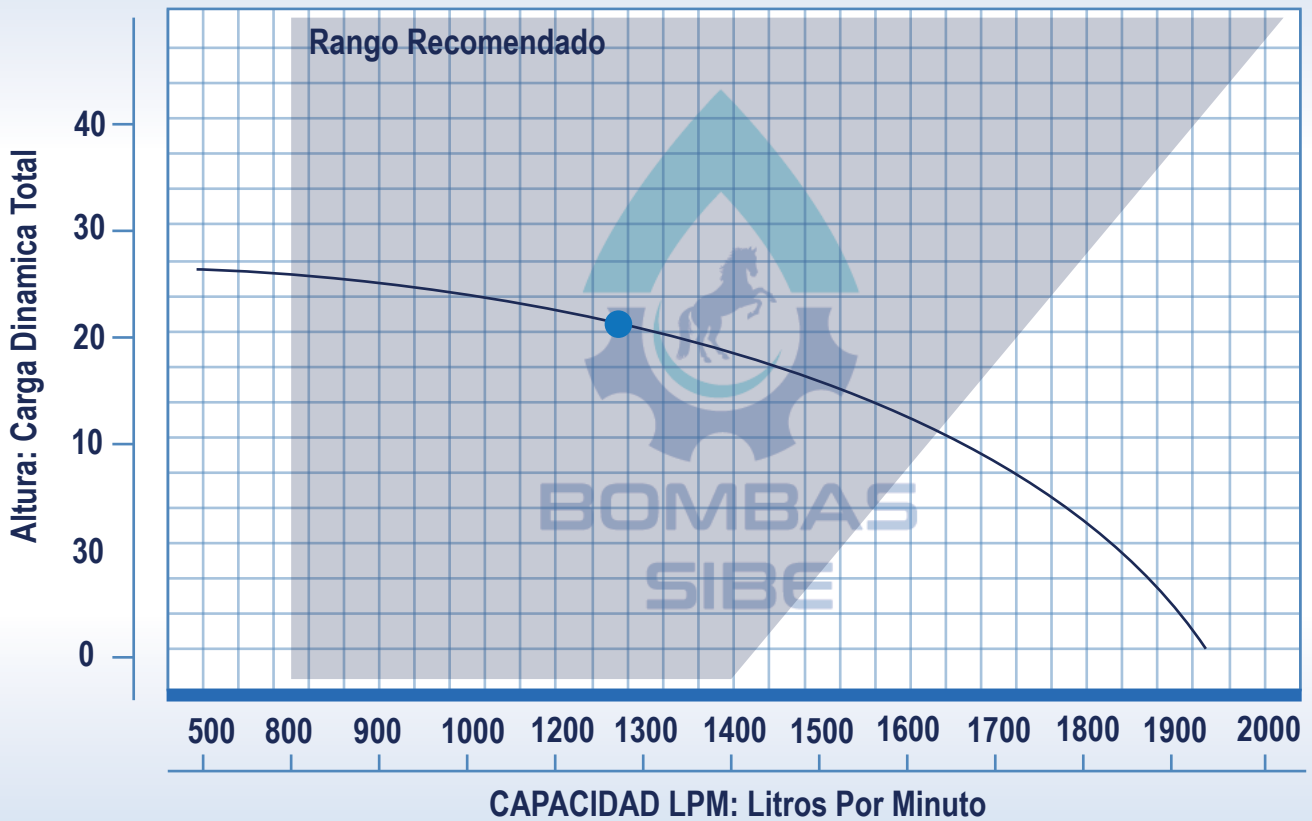

BOMBA CENTRIFUGA 7.5HP SUCC 3" DESC 3" 220/440V

BC7.5-3-3-21

MODELO	SUCCIÓN "	DESCARGA "	POTENCIA	FASES	VOLTS
BC7.5-3-2-21	3"	3"	7.5HP	3	220/440 V

Metros

● Eficiencia Óptima

Velocidad: 3500 RPM

Los precios incluyen IVA y son válidos hasta el 31 de Enero o hasta agotar existencias, precios sujetos a cambios sin previo aviso.