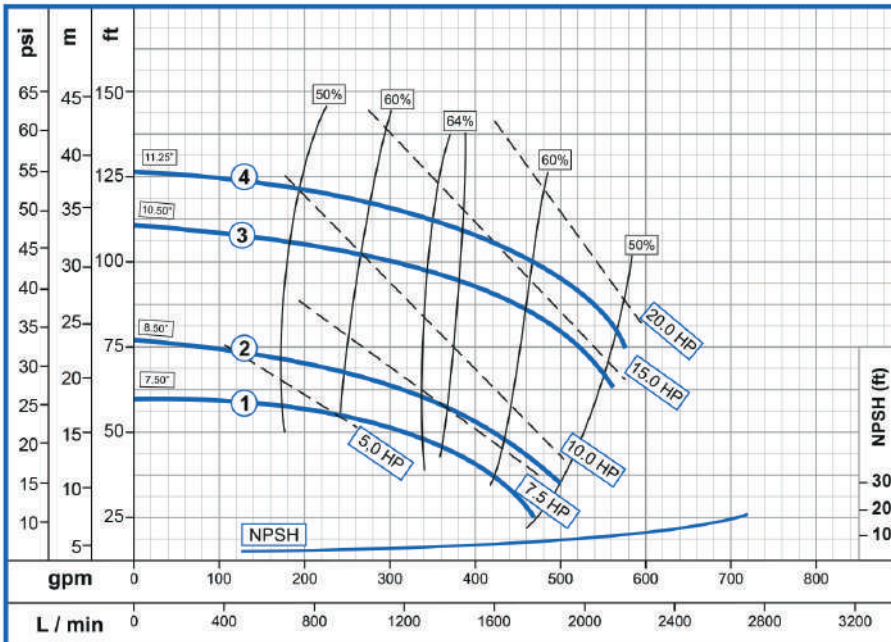

BOMBAS CENTRIFUGAS DE ALTA PRESIÓN CON MOTOR ELÉCTRICO

No.	Modelo	Ref.	Ø Succión	Ø Descarga	Ø Impulsor	Potencia (hp)	Fases	Voltaje (V)	Peso (kg)	H max. (mca)*	Q max (gpm)**
1	QE 3 75-4	1E0615	4" (B)	3" (B)	7.500"	7.5	3	220/440	124	18	465
2	QE 3 100-4	1E0616	4" (B)	3" (B)	8.500"	10.0	3	220/440	140	24	500
3	QE 3 150-4	1E0617	4" (B)	3" (B)	10.500"	15.0	3	220/440	155	34	560
4	QE 3 200-4	1E0618	4" (B)	3" (B)	11.250"	20.0	3	220/440	166	38	575

BOMBA CENTRIFUGA 1HP SUCC: 2" DESC: 2" 127/220V

BC1-1-2-56

MODELO	SUCCIÓN "	DESCARGA "	POTENCIA	FASES	VOLTS
BC1-1-2-56	2"	2"	1HP	1	127/220 V

Los precios incluyen IVA y son válidos hasta el 31 de Enero o hasta agotar existencias, precios sujetos a cambios sin previo aviso.