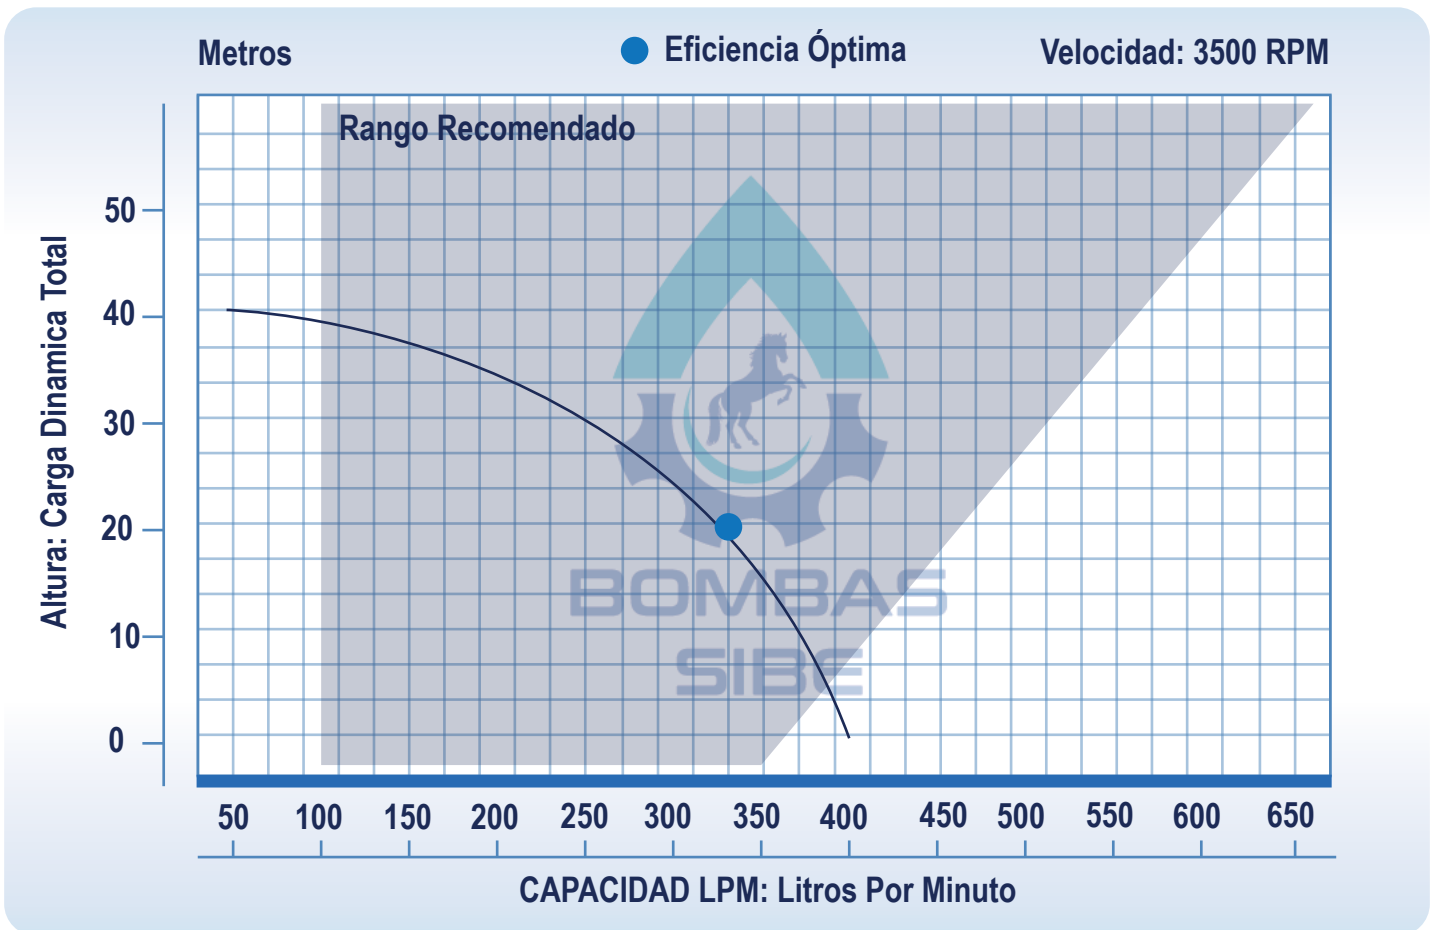

Los precios incluyen IVA y son válidos hasta el 31 de Enero o hasta agotar existencias, precios sujetos a cambios sin previo aviso.