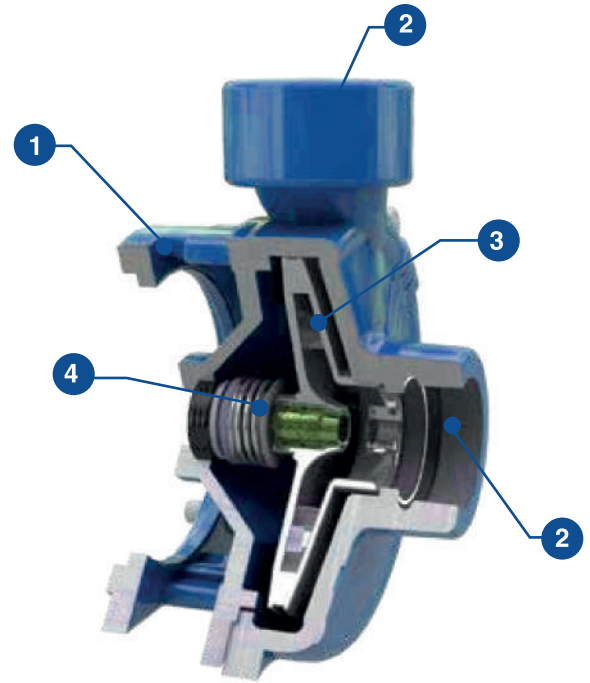

BOMBAS CENTRIFUGAS DE ALTA PRESIÓN CON MOTOR ELÉCTRICO

No.	Modelo	Ref.	Ø Succión	Ø Descarga	Ø Impulsor	Potencia (hp)	Fases	Voltaje (V)	Peso (kg)	H max. (mca)*	Q max (gpm)**
1	QE 3 75-4	1E0615	4" (B)	3" (B)	7.500"	7.5	3	220/440	124	18	465
2	QE 3 100-4	1E0616	4" (B)	3" (B)	8.500"	10.0	3	220/440	140	24	500
3	QE 3 150-4	1E0617	4" (B)	3" (B)	10.500"	15.0	3	220/440	155	34	560
4	QE 3 200-4	1E0618	4" (B)	3" (B)	11.250"	20.0	3	220/440	166	38	575

- 1 Construcción en hierro vaciado de alta resistencia
- 2 Succión y descarga de hasta 1 ½"
- 3 Impulsor cerrado
- 4 Sello mecánico estándar

BOMBAS  **MI e IPM**

BOMBAS CENTRIFUGAS DE ALTA PRESIÓN CON MOTOR ELÉCTRICO

BOMBA CENTRIFUGA 1HP SUCC: 2" DESC: 2" 127/220V

BC1-1-2-56

MODELO	SUCCIÓN "	DESCARGA "	POTENCIA	FASES	VOLTS
BC1-1-2-56	2"	2"	1HP	1	127/220 V

Los precios incluyen IVA y son válidos hasta el 31 de Enero o hasta agotar existencias, precios sujetos a cambios sin previo aviso.

BOMBAS CENTRIFUGAS DE ALTA PRESIÓN CON MOTOR ELÉCTRICO

BOMBA CENTRIFUGA 3HP SUCC 2" DESC 2" 220/440V

BC3-3-2-18

MODELO	SUCCIÓN "	DESCARGA "	POTENCIA	FASES	VOLTS
BC3-3-2-18	2"	2"	3HP	3	220/440 V

Los precios incluyen IVA y son válidos hasta el 31 de Enero o hasta agotar existencias, precios sujetos a cambios sin previo aviso.