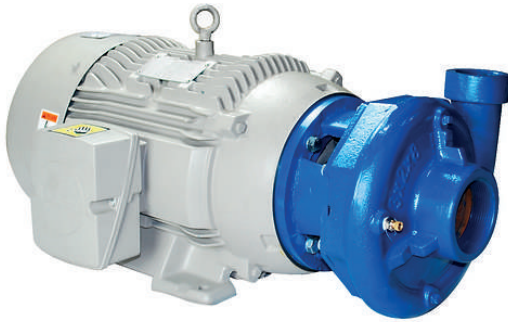

BOMBAS CENTRIFUGAS DE ALTA PRESIÓN CON MOTOR ELÉCTRICO

BOMBA CENTRIFUGA 25HP SUCC: 4" DESC: 4" 220/440V

BC25-3-4-28

MODELO	SUCCIÓN "	DESCARGA "	POTENCIA	FASES	VOLTS
BC25-3-4-28	4"	4"	25HP	3	220/440 V