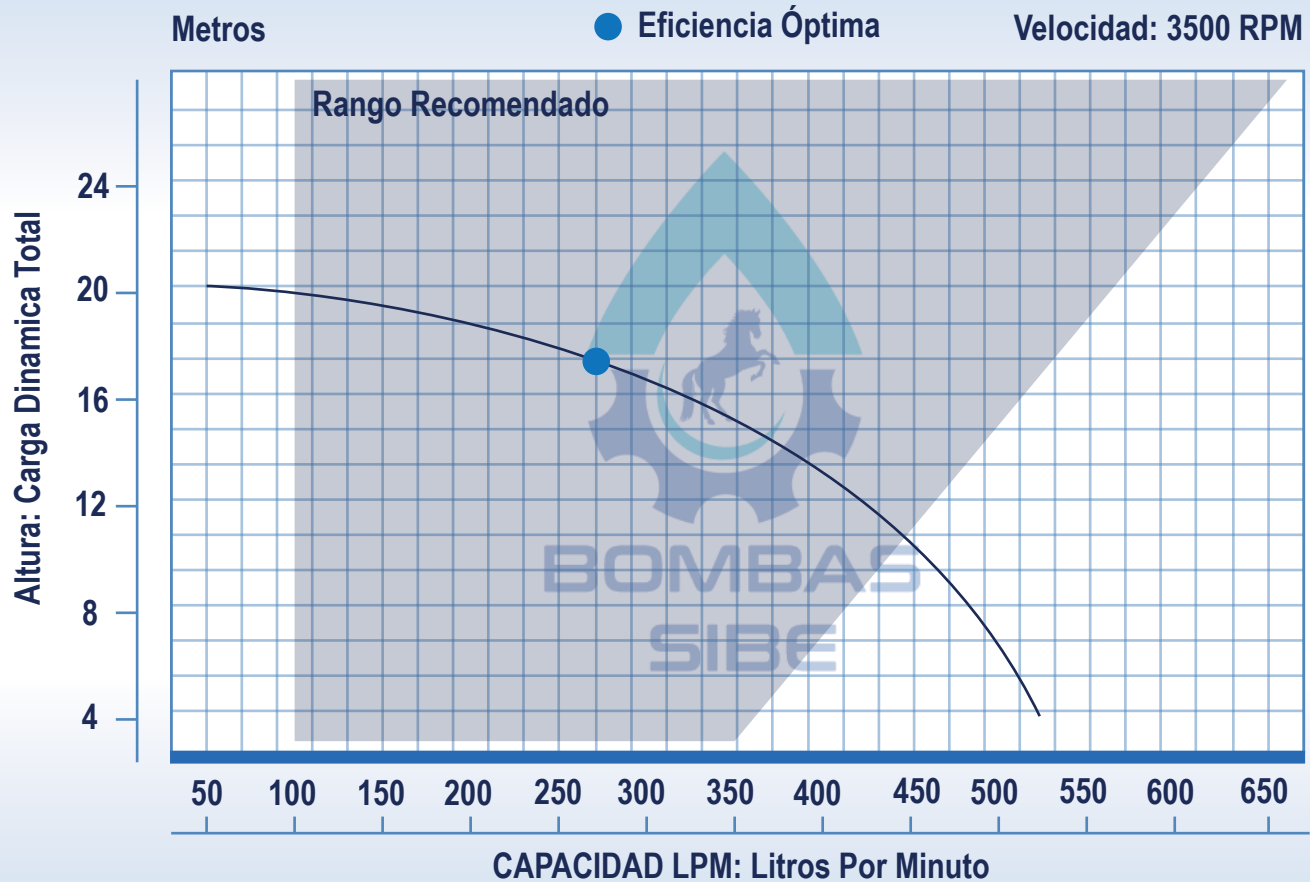

Los precios incluyen IVA y son válidos hasta el 31 de Enero o hasta agotar existencias, precios sujetos a cambios sin previo aviso.