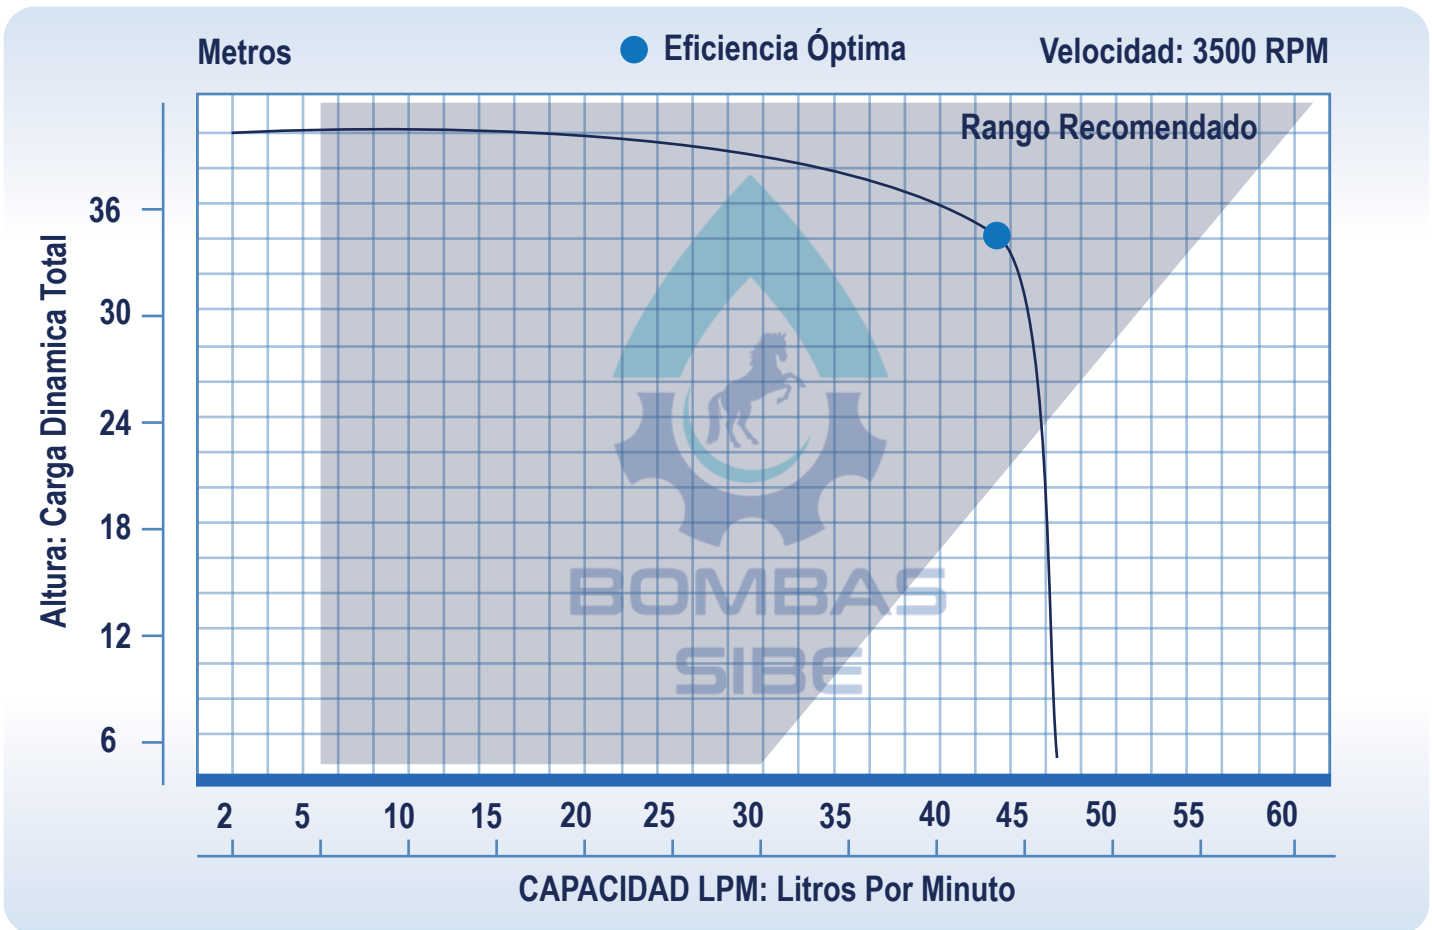

Los precios incluyen IVA y son válidos hasta el 31 de Enero o hasta agotar existencias, precios sujetos a cambios sin previo aviso.