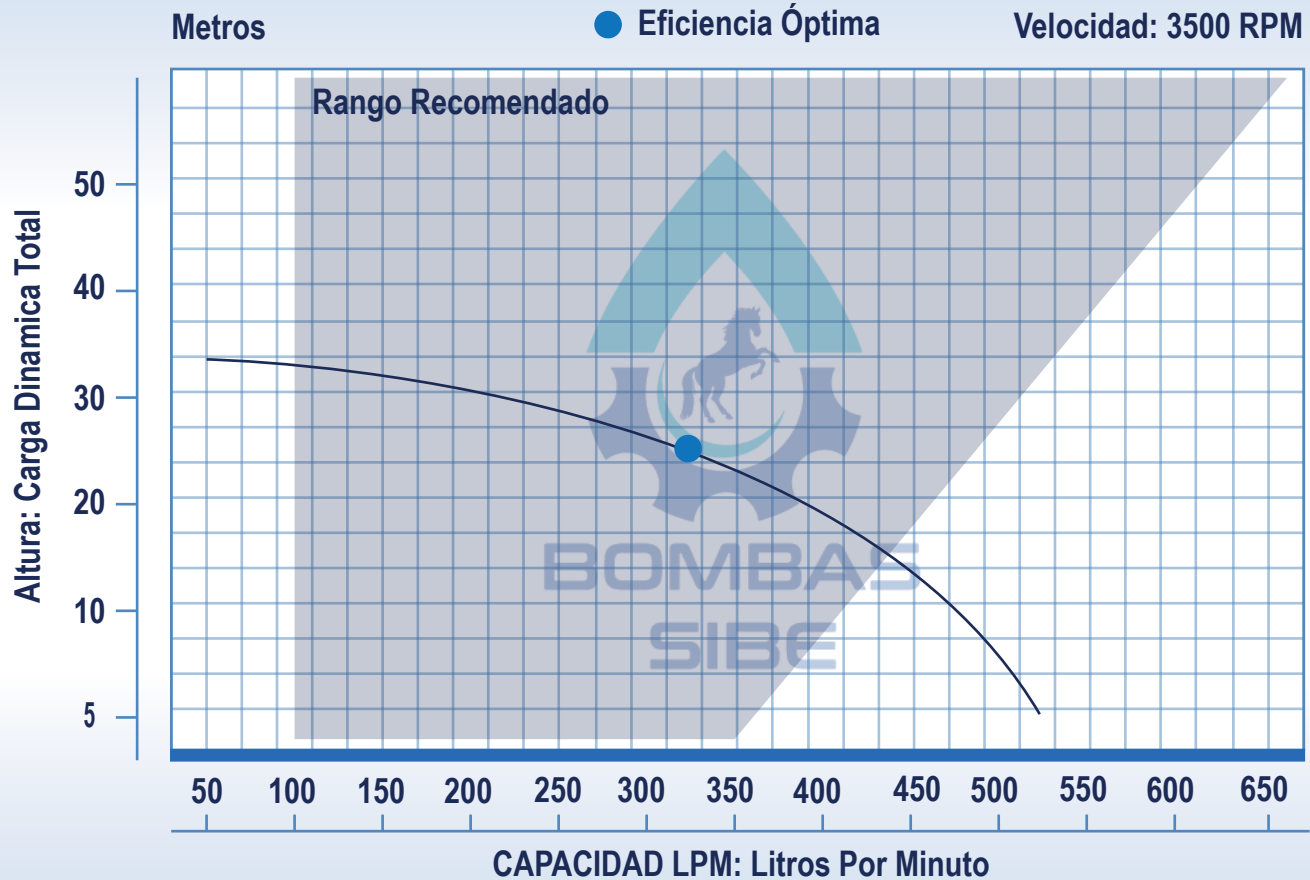

BC10-3-3-21

MODELO	SUCCIÓN "	DESCARGA "	POTENCIA	FASES	VOLTS
BC10-3-3-21	3"	3"	10HP	3	220/440 V

Los precios incluyen IVA y son válidos hasta el 31 de Enero o hasta agotar existencias, precios sujetos a cambios sin previo aviso.