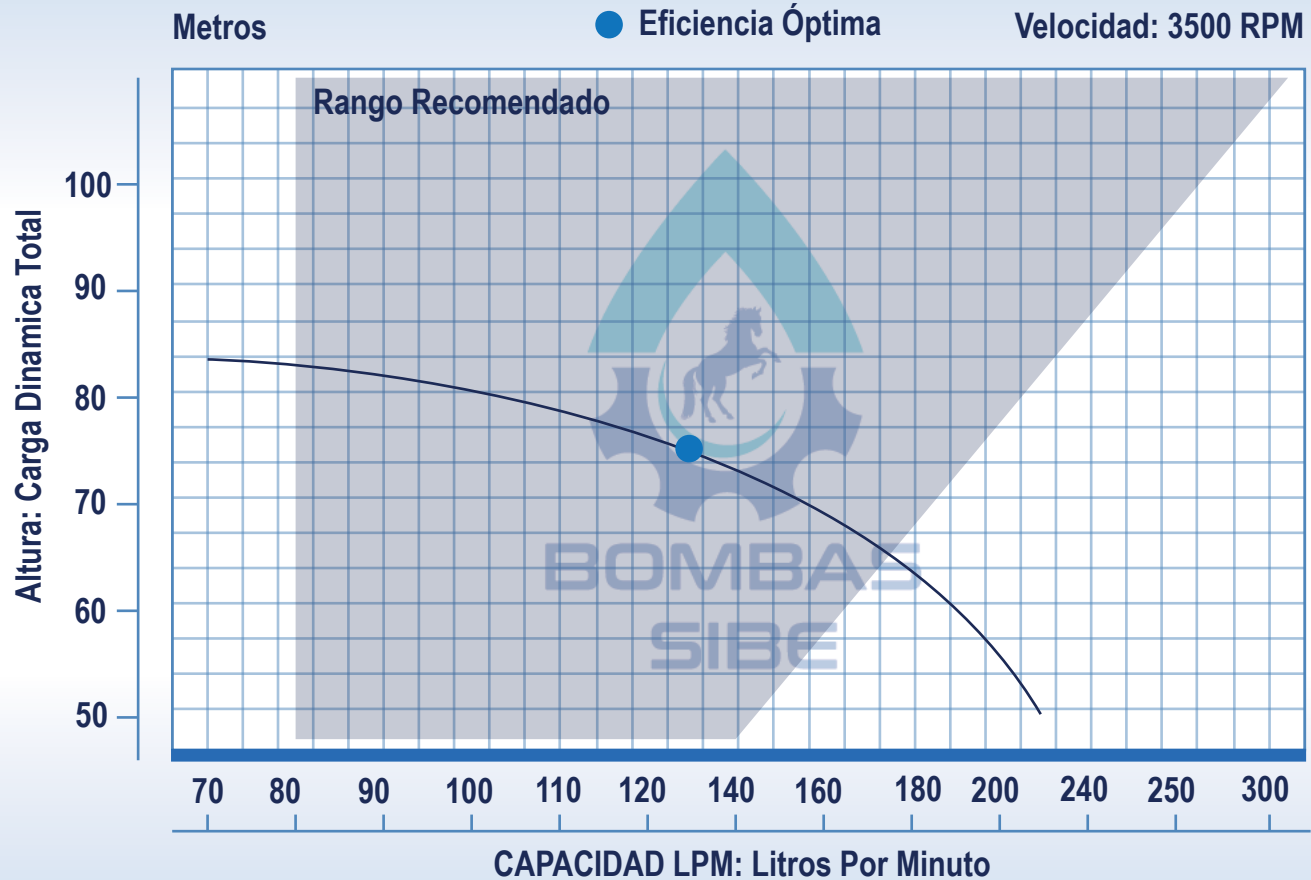

Los precios incluyen IVA y son válidos hasta el 31 de Enero o hasta agotar existencias, precios sujetos a cambios sin previo aviso.