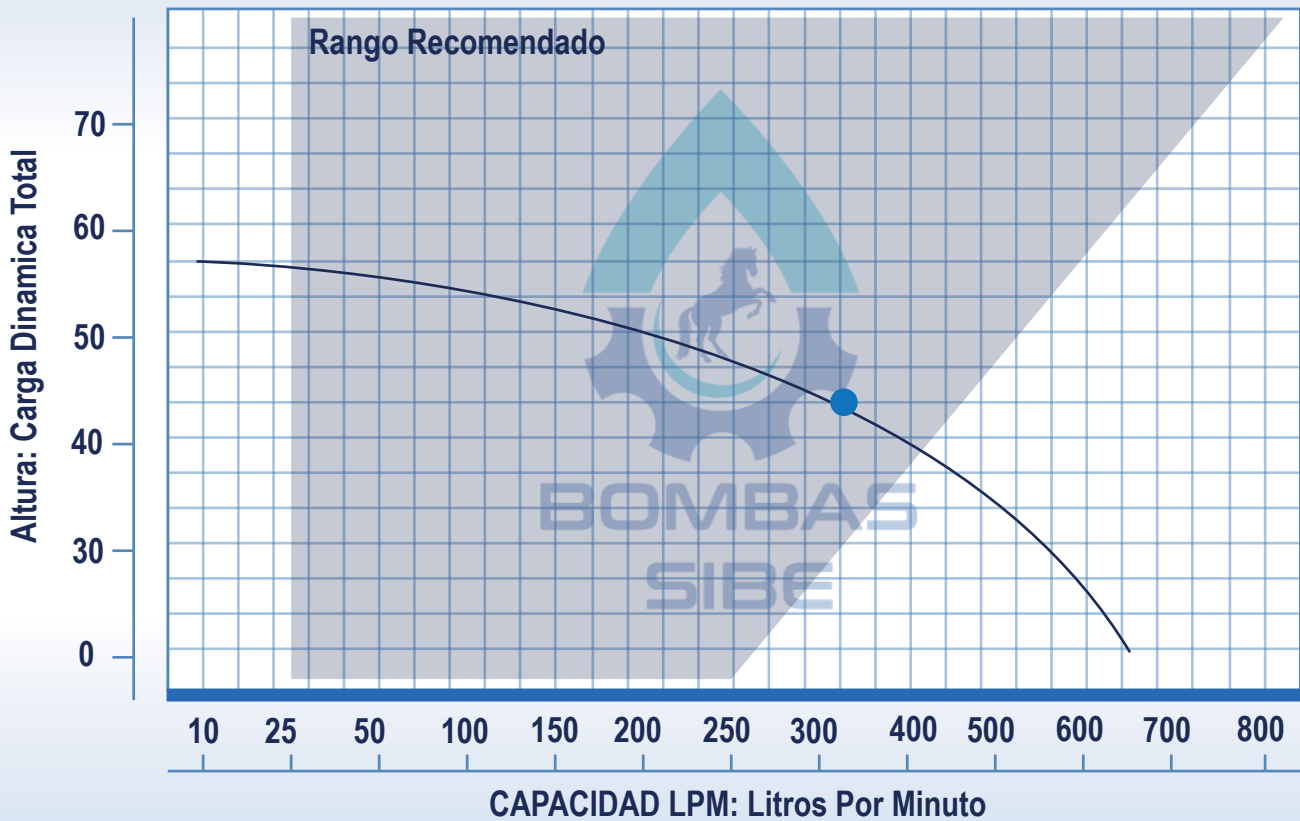

BC7.5-3-1.5-21H

MODELO	SUCCIÓN "	DESCARGA "	POTENCIA	FASES	VOLTS
BC7.5-3-1.5-21H	2"	1.5"	7.5HP	3	220/440 V

Metros

● Eficiencia Óptima

Velocidad: 3500 RPM

Los precios incluyen IVA y son válidos hasta el 31 de Enero o hasta agotar existencias, precios sujetos a cambios sin previo aviso.