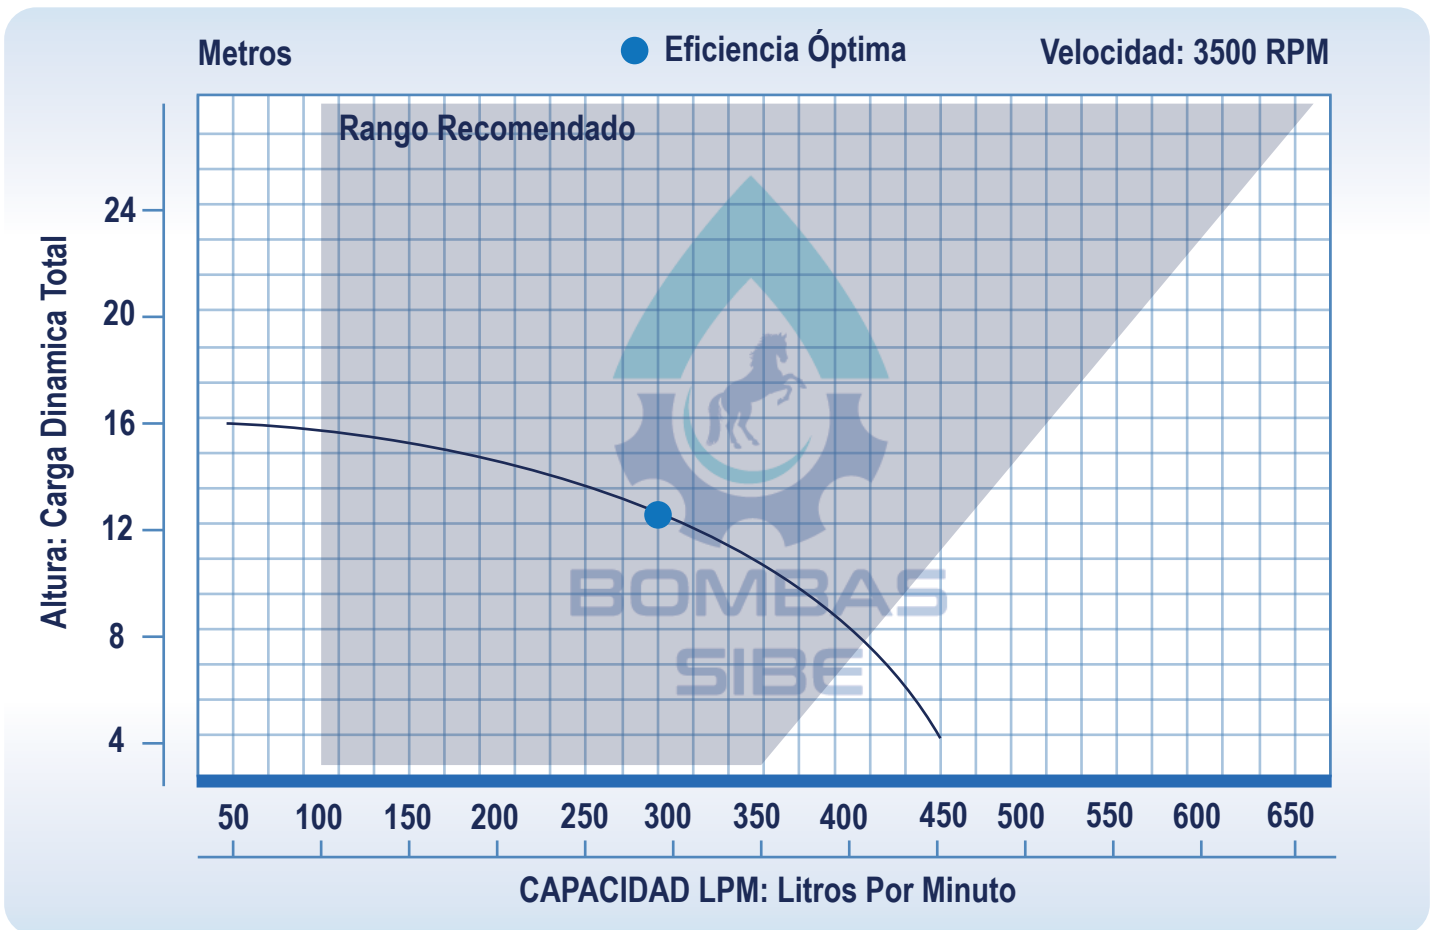

Los precios incluyen IVA y son válidos hasta el 31 de Enero o hasta agotar existencias, precios sujetos a cambios sin previo aviso.