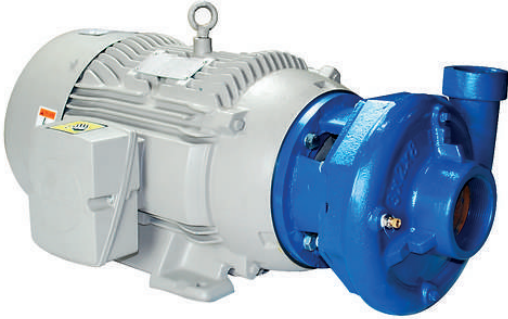

- 1 Construcción en hierro vaciado de alta resistencia
- 2 Succión y descarga de hasta 1 ½"
- 3 Impulsor cerrado
- 4 Sello mecánico estándar

BOMBAS  **MI e IPM**

BOMBAS CENTRIFUGAS DE ALTA PRESIÓN CON MOTOR ELÉCTRICO

BOMBA CENTRIFUGA 1HP SUCC: 2" DESC: 2" 127/220V

BC1-1-2-56

MODELO	SUCCIÓN "	DESCARGA "	POTENCIA	FASES	VOLTS
BC1-1-2-56	2"	2"	1HP	1	127/220 V

Los precios incluyen IVA y son válidos hasta el 31 de Enero o hasta agotar existencias, precios sujetos a cambios sin previo aviso.

BOMBAS CENTRIFUGAS DE ALTA PRESIÓN CON MOTOR ELÉCTRICO

BOMBA CENTRIFUGA 3HP SUCC 2" DESC 2" 220/440V

BC3-3-2-18

MODELO	SUCCIÓN "	DESCARGA "	POTENCIA	FASES	VOLTS
BC3-3-2-18	2"	2"	3HP	3	220/440 V

Los precios incluyen IVA y son válidos hasta el 31 de Enero o hasta agotar existencias, precios sujetos a cambios sin previo aviso.

BOMBA CENTRIFUGA 7.5HP SUCC 3" DESC 3" 220/440V

BC7.5-3-3-21

MODELO	SUCCIÓN "	DESCARGA "	POTENCIA	FASES	VOLTS
BC7.5-3-2-21	3"	3"	7.5HP	3	220/440 V

Metros

● Eficiencia Óptima

Velocidad: 3500 RPM

Los precios incluyen IVA y son válidos hasta el 31 de Enero o hasta agotar existencias, precios sujetos a cambios sin previo aviso.