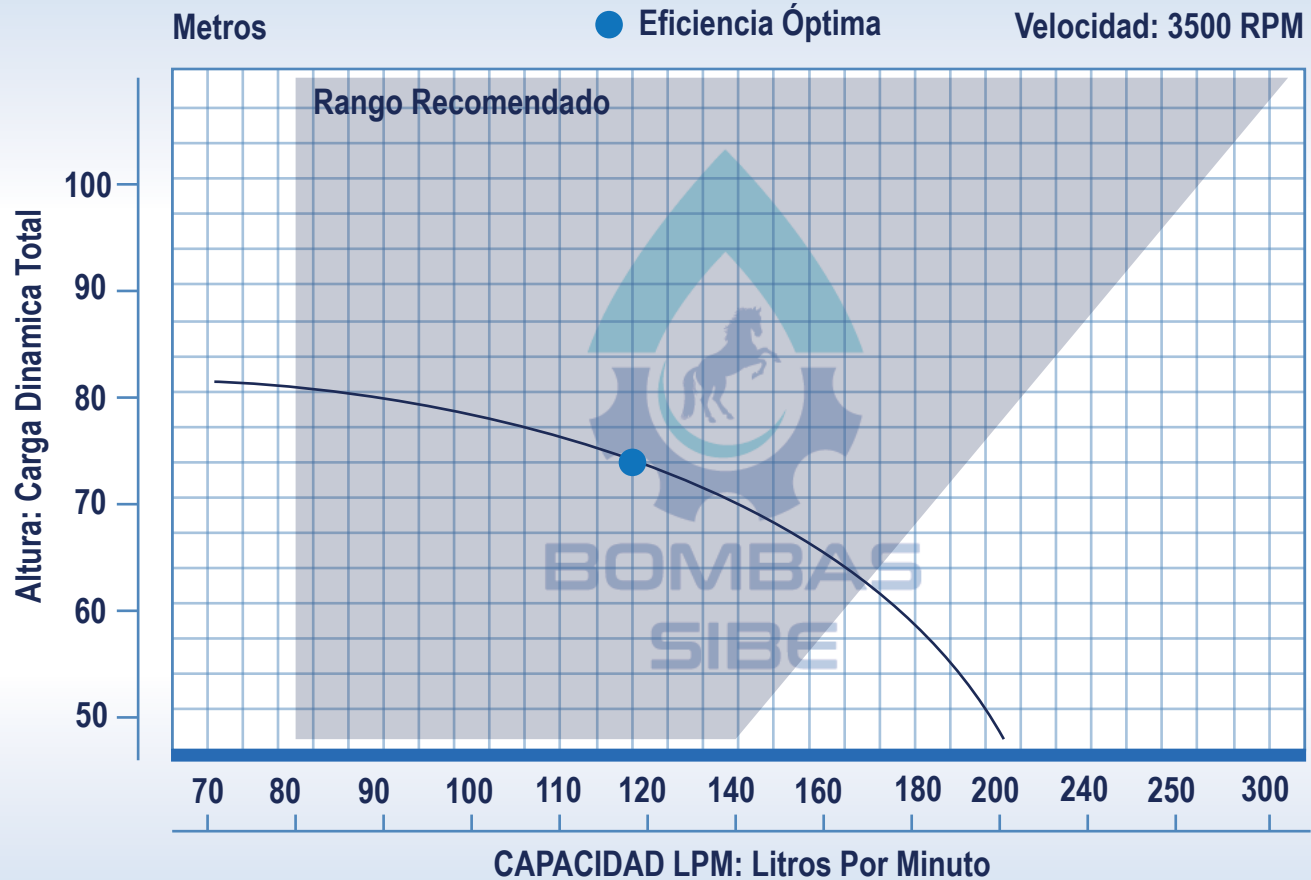

Los precios incluyen IVA y son válidos hasta el 31 de Enero o hasta agotar existencias, precios sujetos a cambios sin previo aviso.