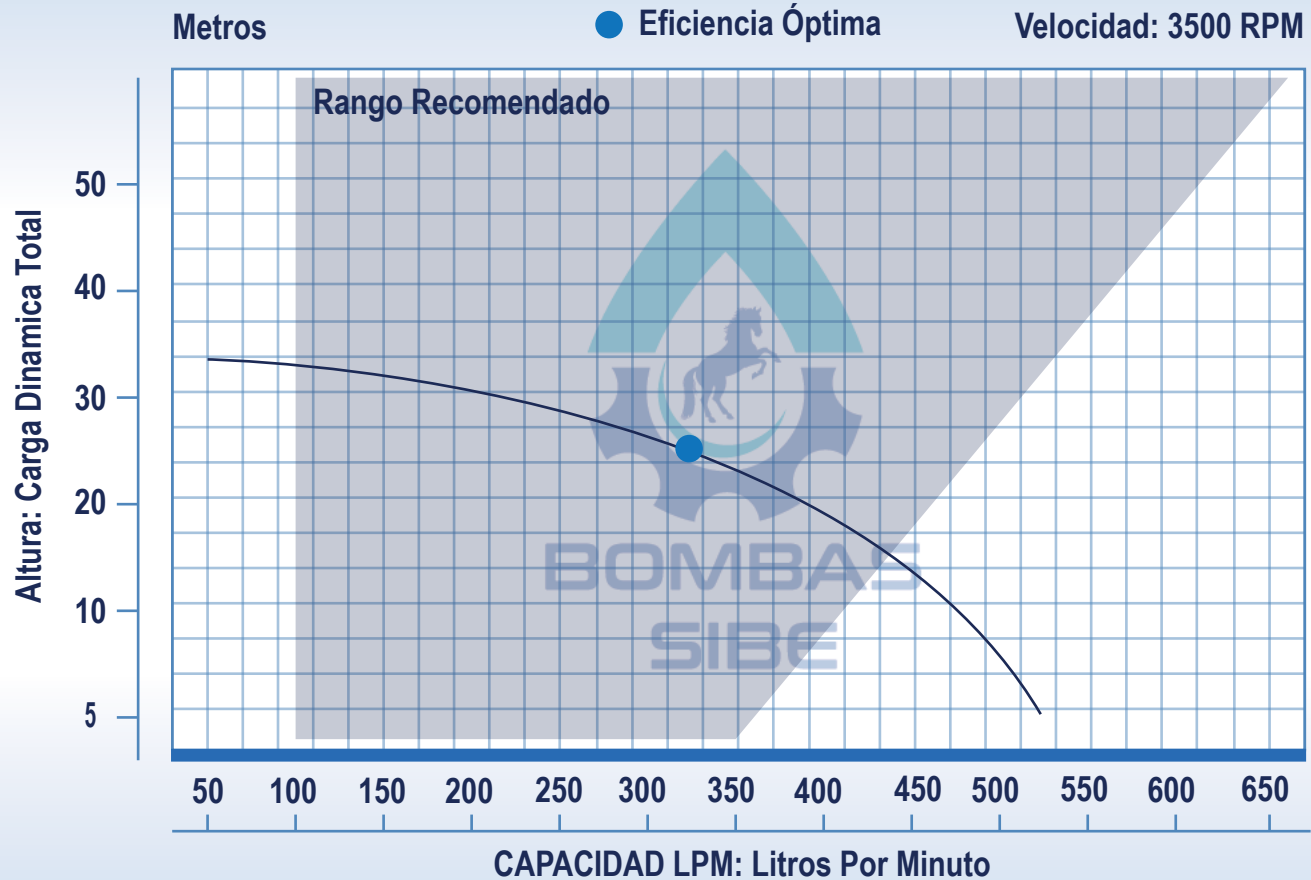

Los precios incluyen IVA y son válidos hasta el 31 de Enero o hasta agotar existencias, precios sujetos a cambios sin previo aviso.