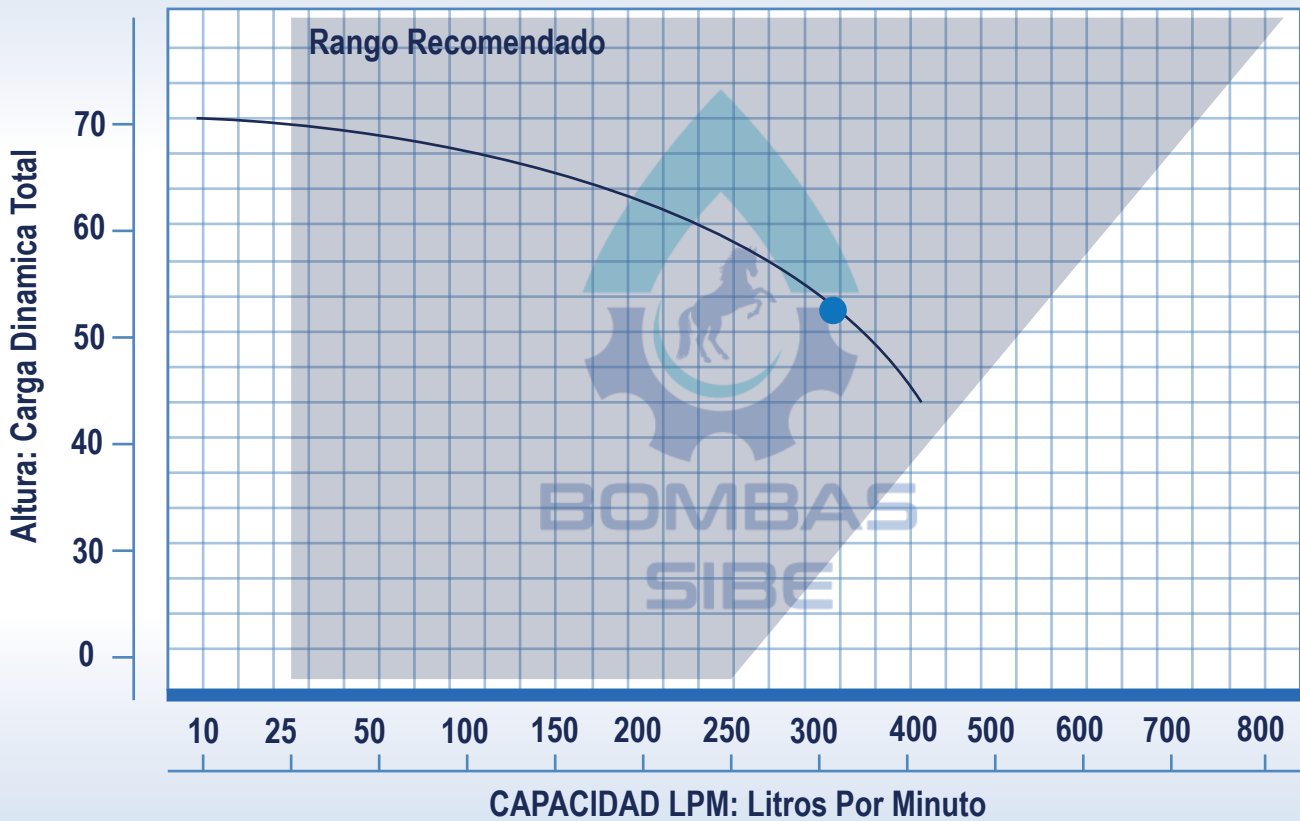

MODELO	SUCCIÓN "	DESCARGA "	POTENCIA	FASES	VOLTS
BC7.5-3-2-21H	2"	2"	7.5HP	3	220/440 V

Metros

● Eficiencia Óptima

Velocidad: 3500 RPM