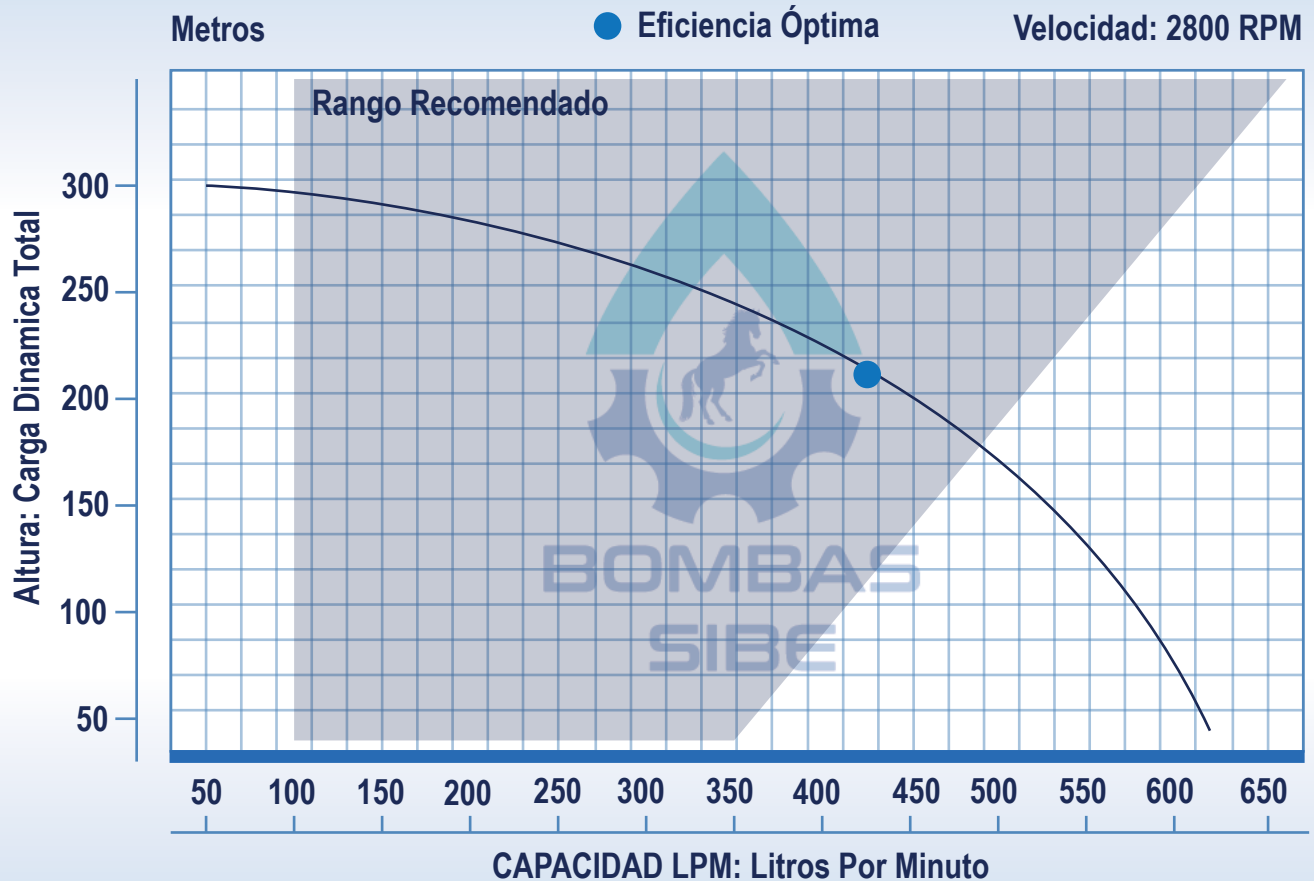

BOMBA CENTRIFUGA 10HP SUCC: 2" DESC: 2" 220/440V

BC10-3-2-21

MODELO	SUCCIÓN "	DESCARGA "	POTENCIA	FASES	VOLTS
BC10-3-2-21	2"	2"	10 HP	3	220/440 V