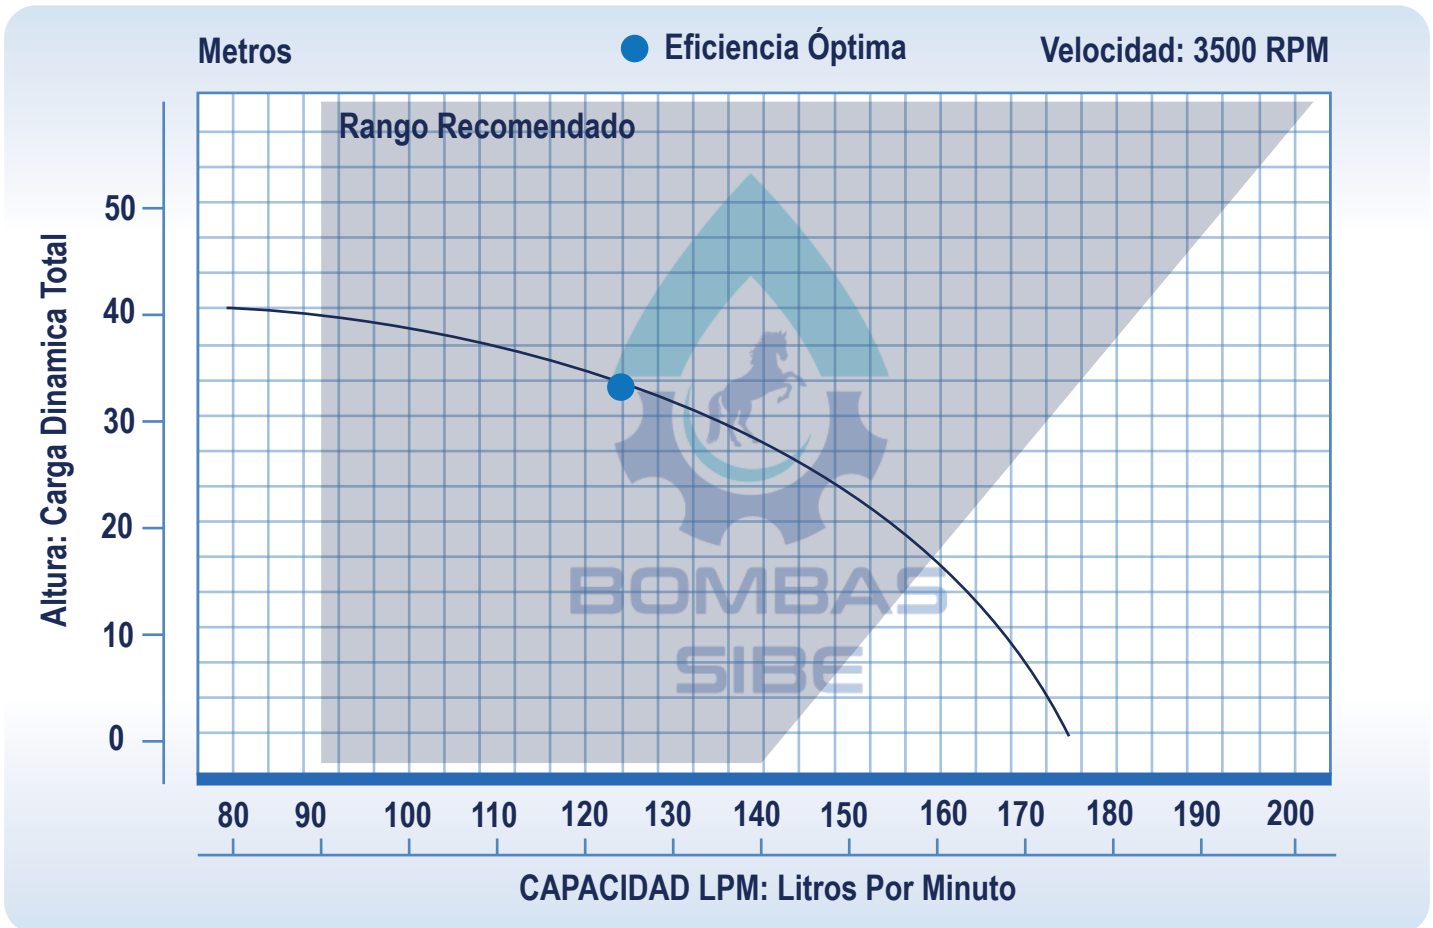

BOMBA CENTRIFUGA 5HP 3 FASES 220/440V

BC5-3-3-18 / BC5-3-4-18

MODELO	SUCCIÓN "	DESCARGA "	POTENCIA	FASES	VOLTS
BC5-3-2-18	2"	2"	5HP	3	220/440 V
BC5-3-4-18	4"	4"	5HP	3	220/440 V