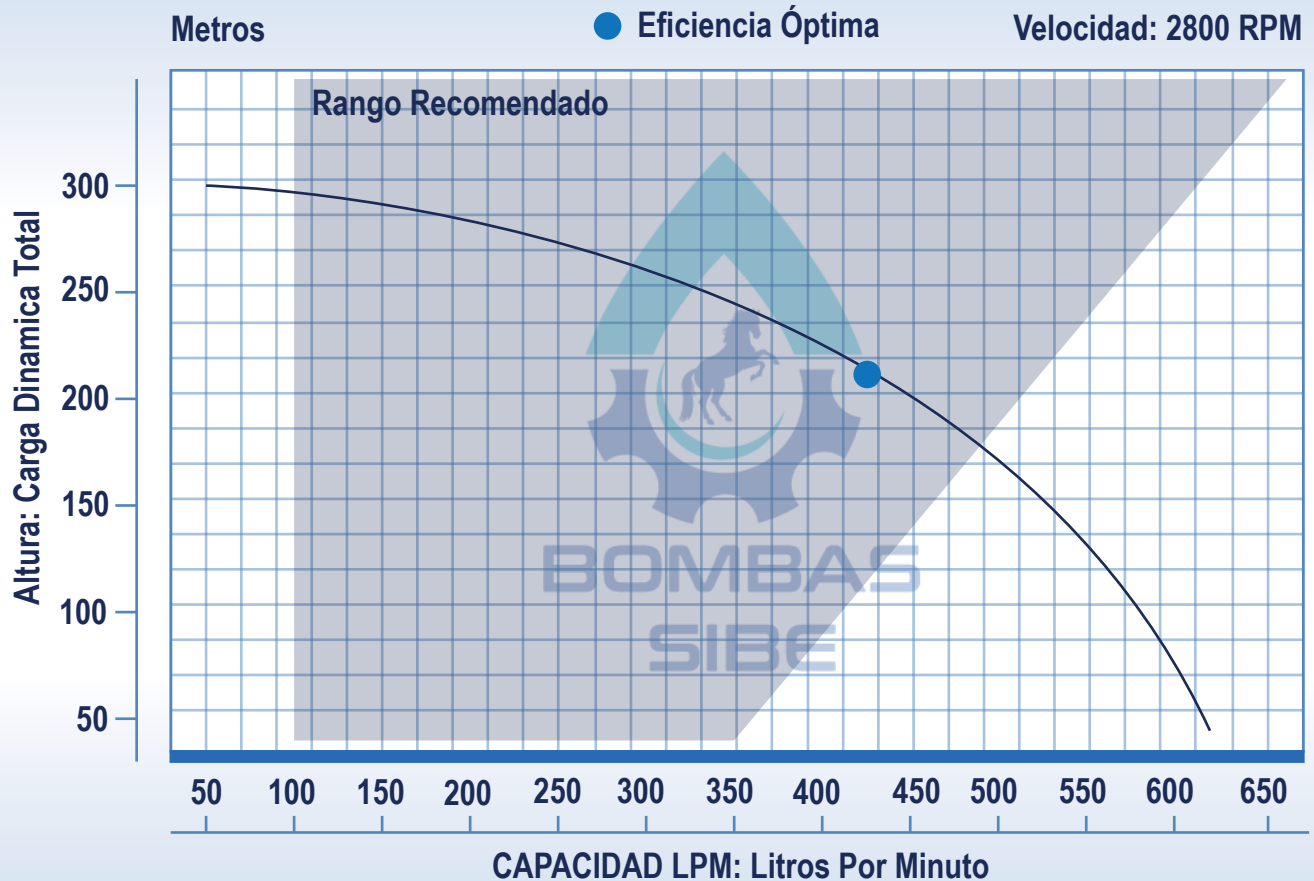

Los precios incluyen IVA y son válidos hasta el 31 de Enero o hasta agotar existencias, precios sujetos a cambios sin previo aviso.