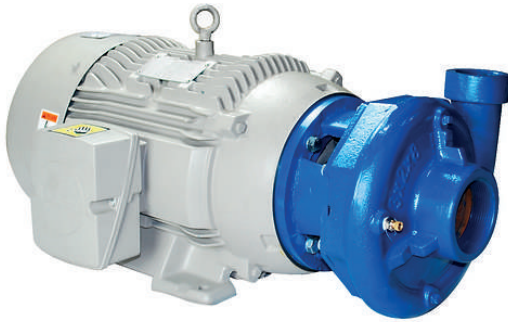

BOMBAS CENTRIFUGAS DE ALTA PRESIÓN CON MOTOR ELÉCTRICO

BOMBA CENTRIFUGA 10HP SUCC: 3" DESC: 3" 220/440V

BC10-3-3-21

MODELO	SUCCIÓN "	DESCARGA "	POTENCIA	FASES	VOLTS
BC10-3-3-21	3"	3"	10HP	3	220/440 V