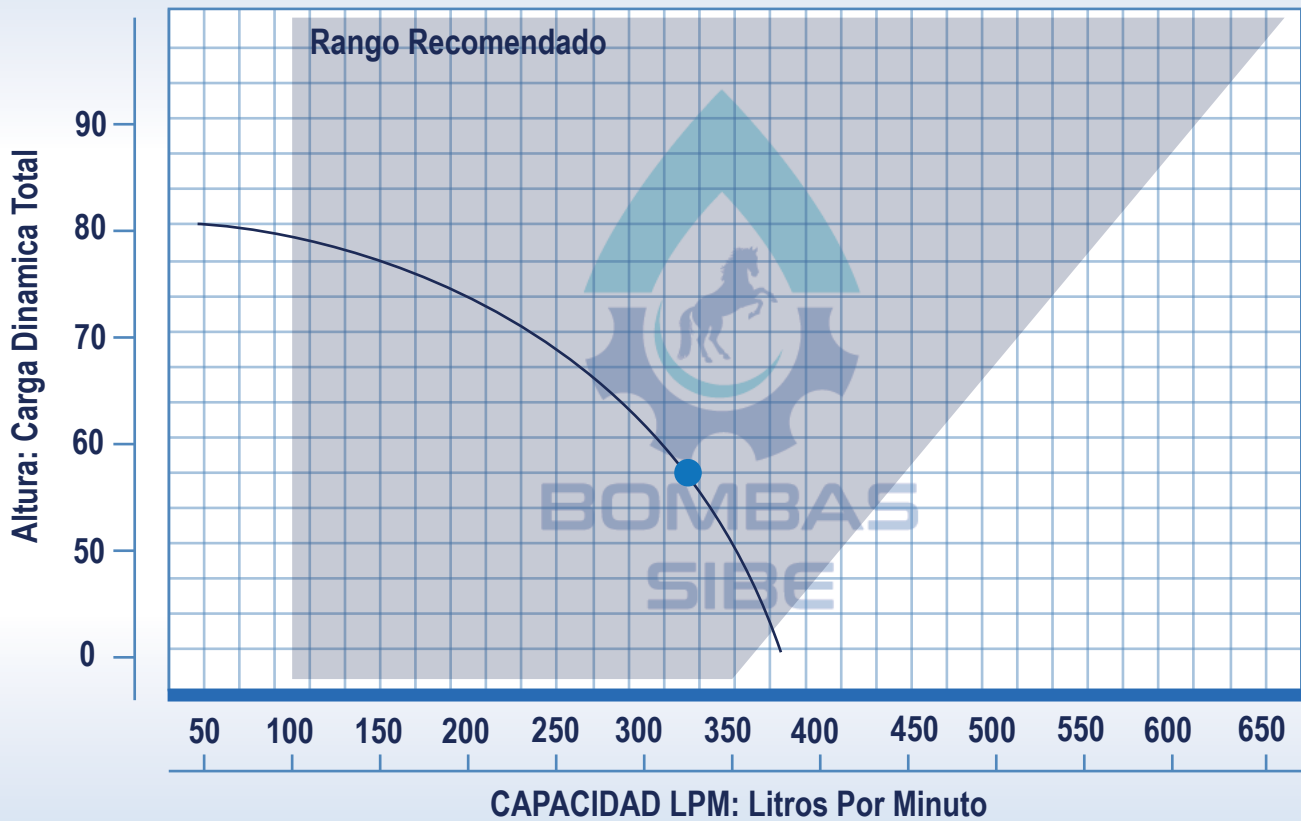

MODELO	SUCCIÓN "	DESCARGA "	POTENCIA	FASES	VOLTS
BC5-3-1-18H	1.5"	1"	5HP	3	220/440 V

Metros

● Eficiencia Óptima

Velocidad: 3500 RPM