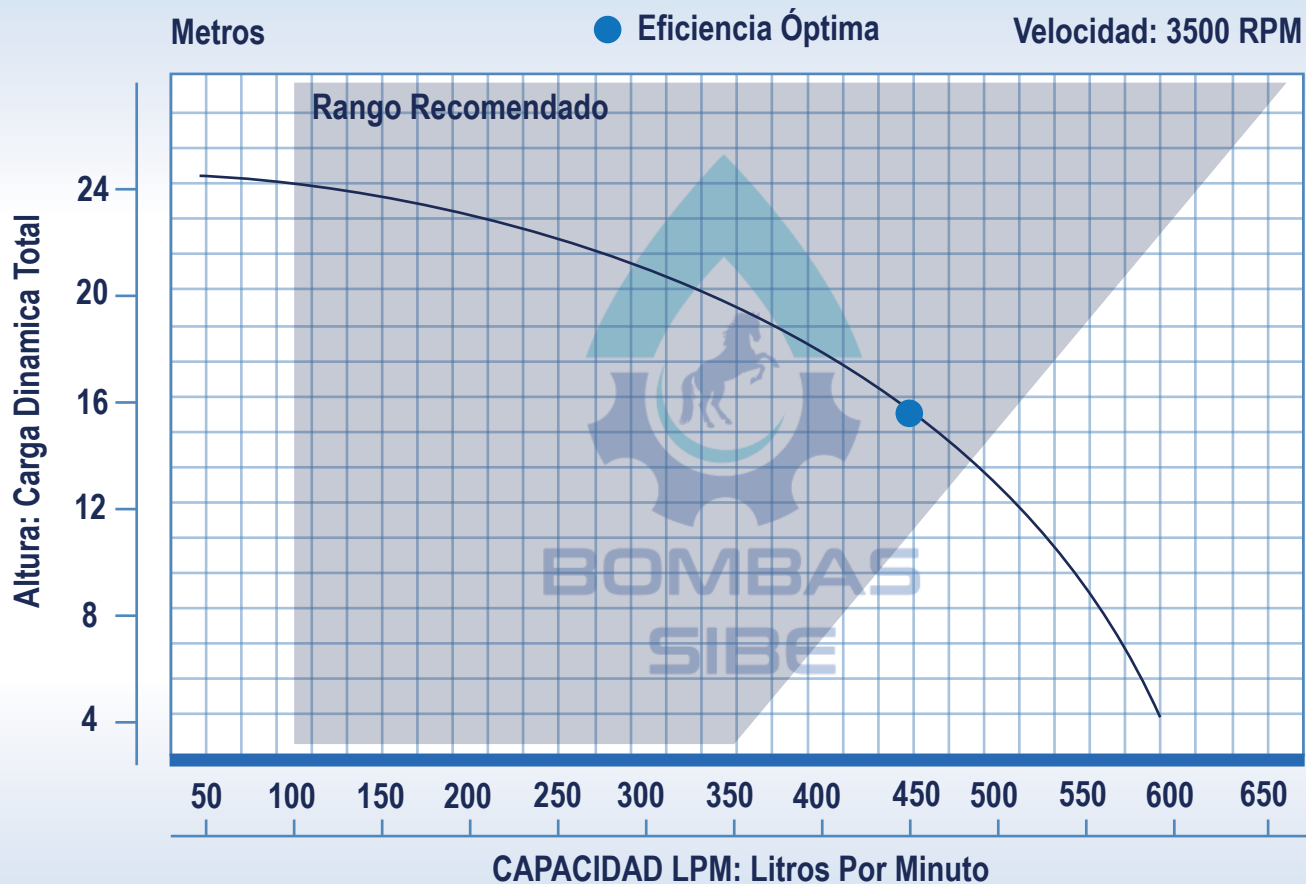

BOMBA CENTRIFUGA 2HP 127/220V

BC2-1-1.5-56 / BC2-1-2-56

MODELO	SUCCIÓN "	DESCARGA "	POTENCIA	FASES	VOLTS
BC2-1-1.5-56	1.5"	1.5"	2HP	1	127/220 V
BC2-1-2-56	2"	2"	2 HP	1	127/220 V