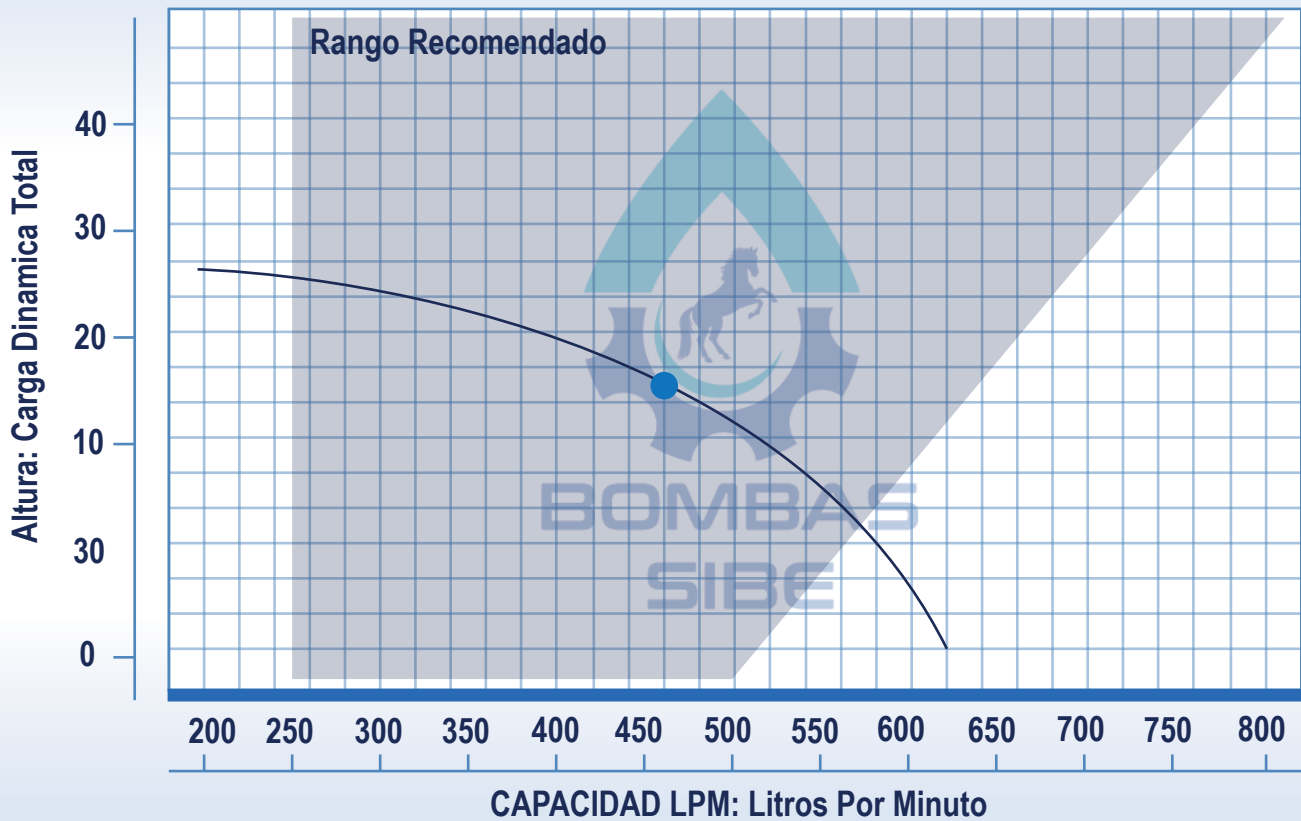

MODELO	SUCCIÓN "	DESCARGA "	POTENCIA	FASES	VOLTS
BC7.5-3-4-21	4"	4"	7.5HP	3	220/440 V

Metros

● Eficiencia Óptima

Velocidad: 3500 RPM