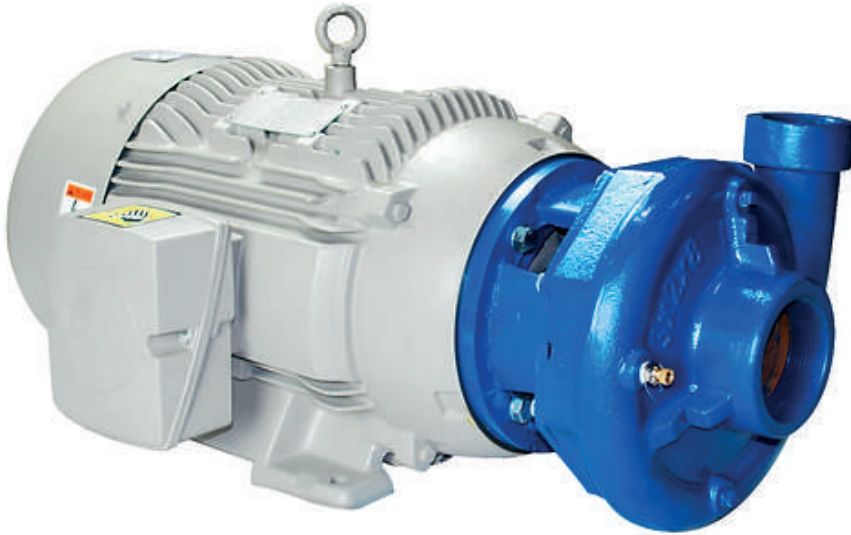

BOMBAS CENTRIFUGAS DE ALTA PRESIÓN CON MOTOR ELÉCTRICO

No.	Modelo	Ref.	Ø Succión	Ø Descarga	Ø Impulsor	Potencia (hp)	Fases	Voltaje (V)	Peso (kg)	H max. (mca)*	Q max (gpm)**
1	QE 3 75-4	1E0615	4" (B)	3" (B)	7.500"	7.5	3	220/440	124	18	465
2	QE 3 100-4	1E0616	4" (B)	3" (B)	8.500"	10.0	3	220/440	140	24	500
3	QE 3 150-4	1E0617	4" (B)	3" (B)	10.500"	15.0	3	220/440	155	34	560
4	QE 3 200-4	1E0618	4" (B)	3" (B)	11.250"	20.0	3	220/440	166	38	575

- 1 Construcción en hierro vaciado de alta resistencia
- 2 Succión y descarga de hasta 1 ½"
- 3 Impulsor cerrado
- 4 Sello mecánico estándar

BOMBAS  **MI e IPM**

BOMBAS CENTRIFUGAS DE ALTA PRESIÓN CON MOTOR ELÉCTRICO

BOMBA CENTRIFUGA 1HP SUCC: 2" DESC: 2" 127/220V

BC1-1-2-56

MODELO	SUCCIÓN "	DESCARGA "	POTENCIA	FASES	VOLTS
BC1-1-2-56	2"	2"	1HP	1	127/220 V

Los precios incluyen IVA y son válidos hasta el 31 de Enero o hasta agotar existencias, precios sujetos a cambios sin previo aviso.

BOMBAS CENTRIFUGAS DE ALTA PRESIÓN CON MOTOR ELÉCTRICO

BOMBA CENTRIFUGA 1.5HP SUCC: 2" DESC: 2" 127/220V

BC1.5-1-2-56

MODELO	SUCCIÓN "	DESCARGA "	POTENCIA	FASES	VOLTS
BC1.5-1-2-56	2"	2"	1.5 HP	1	127/220 V