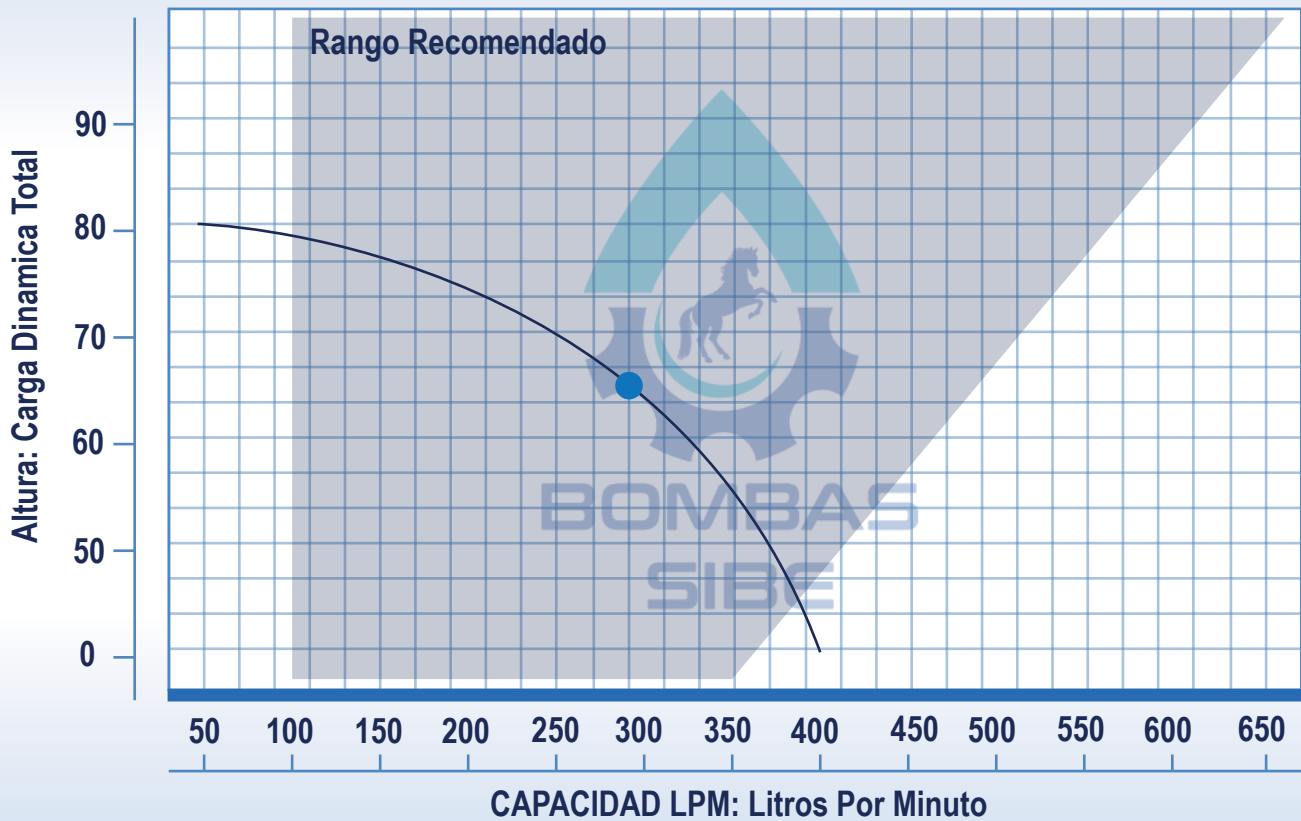

BOMBA CENTRIFUGA 5HP SUCC 2" DESC 1.5" 220/440V

BC5-3-1.5-18H

MODELO	SUCCIÓN "	DESCARGA "	POTENCIA	FASES	VOLTS
BC5-3-1.5-18H	2"	1.5"	5HP	3	220/440 V

Metros

● Eficiencia Óptima

Velocidad: 3500 RPM

Los precios incluyen IVA y son válidos hasta el 31 de Enero o hasta agotar existencias, precios sujetos a cambios sin previo aviso.